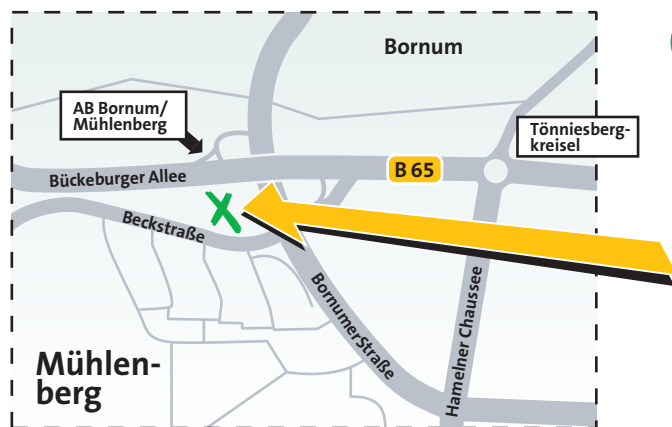

ANFAHRT

BWH GmbH – Die Publishing Company

Beckstraße 10
30457 Hannover
Tel.: 0511 94670-0
Fax: 0511 94670-38

E-Mail: info@bw-h.de
Internet: <http://www.bw-h.de>

B.W.H.

Die Publishing Company

Kurzbeschreibung aus Richtung A2:

- Abfahrt Bad Nenndorf
- auf die B65 Richtung Hannover (ca. 20 km)
- Abfahrt Bornum über die Kreuzung in die Beckstraße

Kurzbeschreibung aus der Richtung A7:

- Abfahrt Anderten
- B65 Richtung Minden
- am 1. Kreisel (Landwehrkreisel) rechts
- nach ca. 2 km am 2. Kreisel (Ricklinger Kreisel) weiter Richtung Minden
- über 3. Kreisel (Tönniesbergkreisel) weiter Richtung Minden
- dann gleich die erste Abfahrt (Bornum)
- an der Bornumer Straße rechts unter der B65 durch
- gleich wieder rechts in die Beckstraße